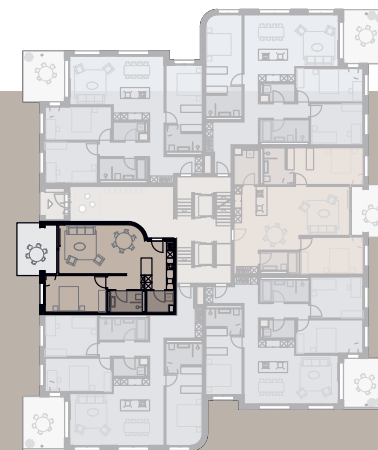

Erdgeschoss

WHG-Nr.	0.1	Bruttowohnfläche	67 m ²	Garten	ca. 53.5 m ²
Grösse	2½ Zimmer	Sitzplatz	13.4 m ²	Keller	8.2 m ²