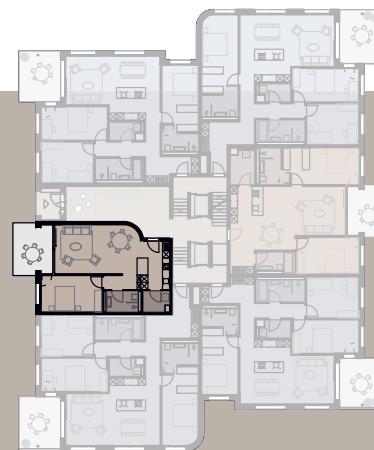

Erdgeschoss

WHG-Nr.	0.1	Wohnfläche	65.9 m ²	Garten	50.1 m ²
Grösse	2½ Zimmer	Sitzplatz	13.4 m ²	Keller	8.2 m ²